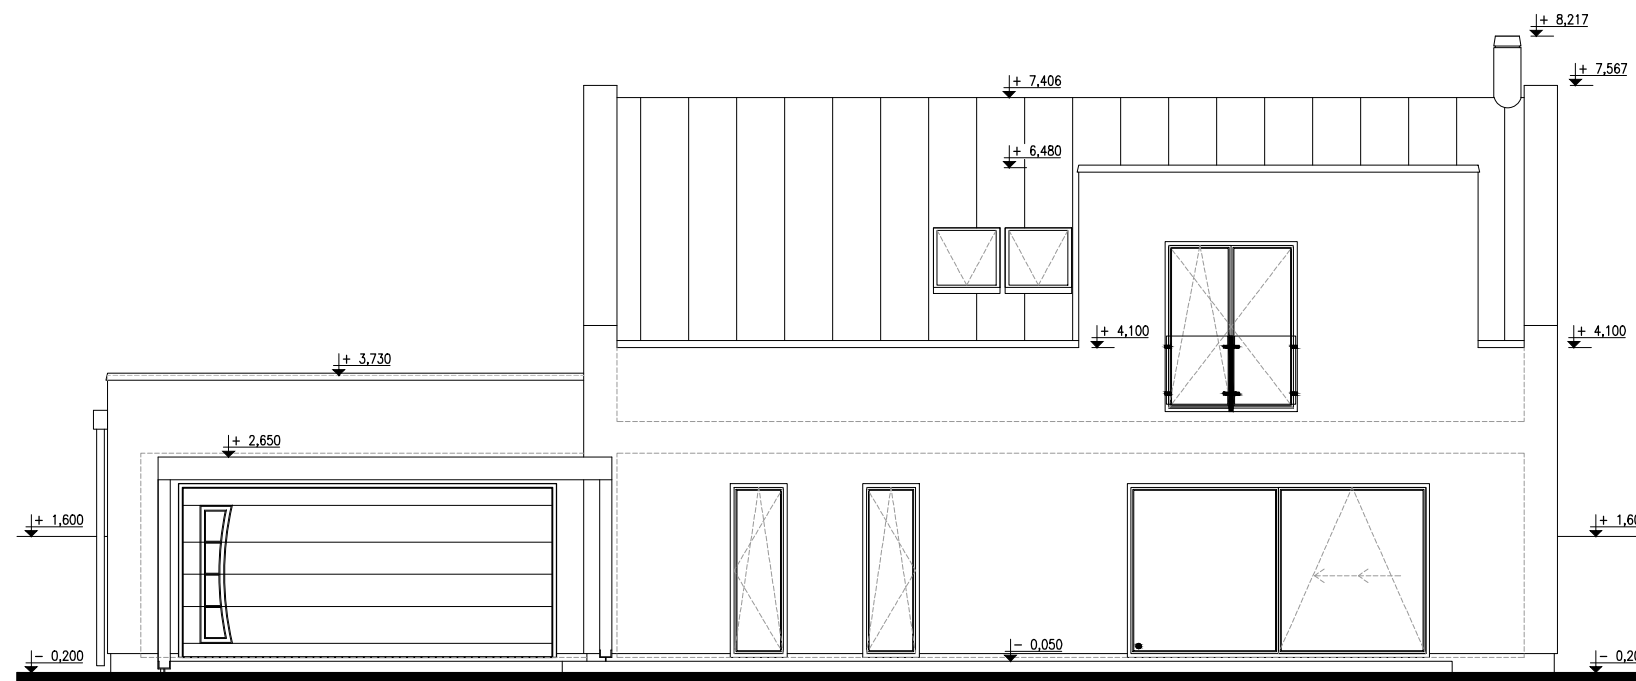

VÝCHODNÍ POHLED

JIŽNÍ POHLED

ZÁPADNÍ POHLED

SEVERNÍ POHLED

Ing. Štěpán Polák
č. autorizace: ČKAIT 9464

PROJEKTANT: ATELIER HESTIA s.r.o., Nový Knín 354, Nový Knín 262 03		INVESTOR: Stanislav Schneider	
NÁZEV: NOVOSTAVBA RD			
 ATELIER HESTIA	PŘÍLOHA: <h2 style="text-align: center;">POHLEDY</h2>	STUPEŇ DOKUMENTACE: DOKUMENTACE PRO OHLÁŠENÍ STAVBY	
		ČÁST: ARCHITEKTONICKO - STAVEBNÉ TECHNICKÉ ŘEŠENÍ	
DATUM: 07/2017		KAT. ÚZEMÍ: Klínec (666343)	Č. PŘÍLOHY: D.1.1.8
PARC. ČÍSLO: 81/15, 81/16		OKRES: Praha - západ	
ODP. OSOBA: Ing. Štěpán Polák		VYPRACOVAL: Ing. Michal Hoffman	