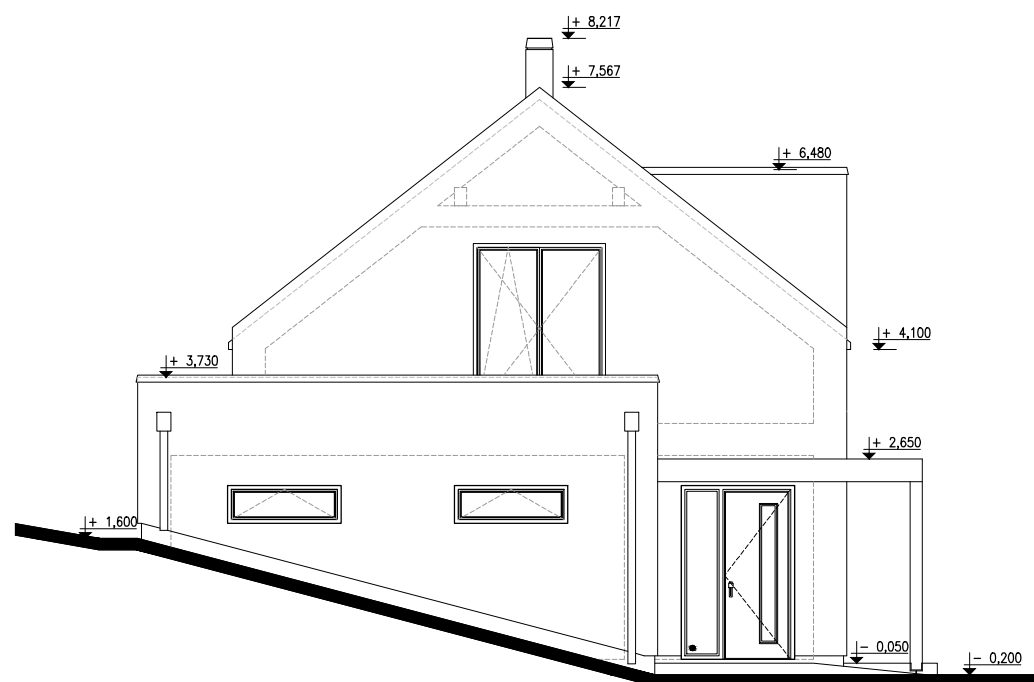

VÝCHODNÍ POHLED

JIŽNÍ POHLED

ZÁPADNÍ POHLED

SEVERNÍ POHLED

Ing. Štěpán Polák
č. autorizace: ČKAIT 9464

PROJEKTANT: ATELIER HESTIA s.r.o., Nový Knín 354, Nový Knín 262 03		INVESTOR: Stanislav Schneider	
NÁZEV: NOVOSTAVBA RD			
 ATELIER HESTIA	PŘÍLOHA: <h2 style="text-align: center;">POHLEDY</h2>	STUPEŇ DOKUMENTACE: DOKUMENTACE PRO OHLÁŠENÍ STAVBY	
		ČÁST: ARCHITEKTONICKO - STAVEBNÉ TECHNICKÉ ŘEŠENÍ	
DATUM: 07/2017		KAT. ÚZEMÍ: Klínec (666343)	Č. PŘÍLOHY: D.1.1.8
PARC. ČÍSLO: 81/15, 81/16		OKRES: Praha - západ	
ODP. OSOBA: Ing. Štěpán Polák		VYPRACOVAL: Ing. Michal Hoffman	