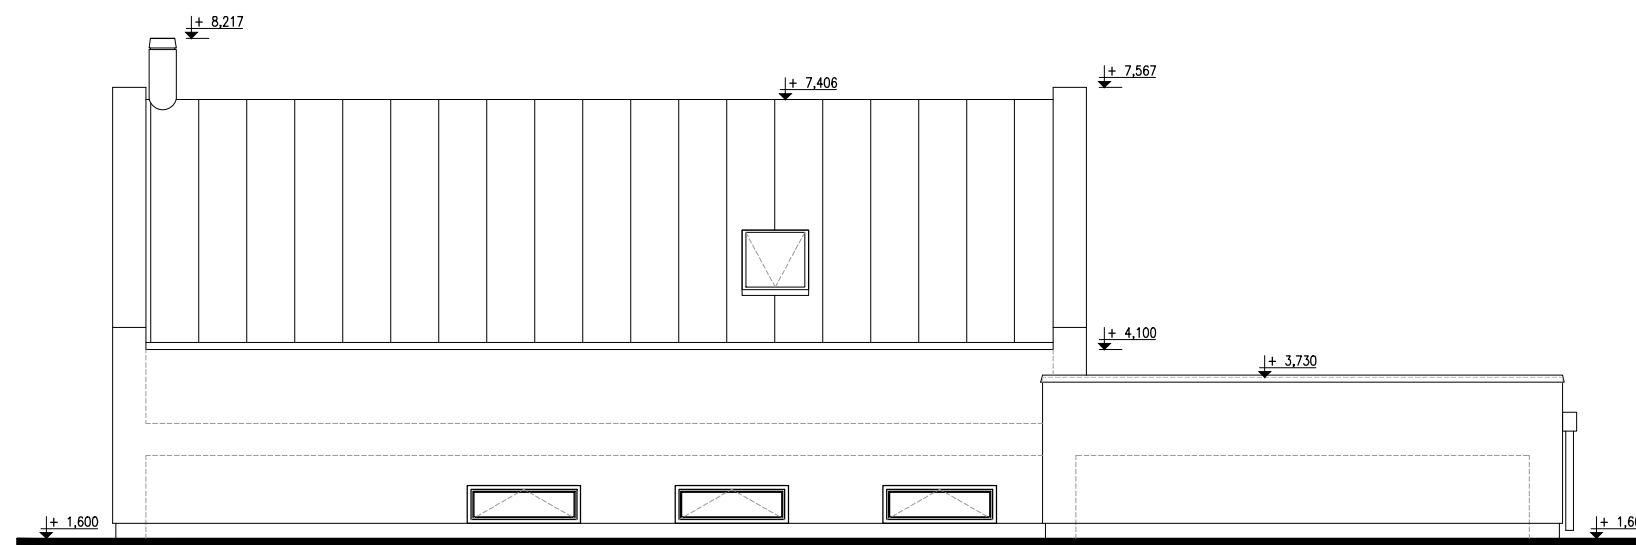

VÝCHODNÍ POHLED

JIŽNÍ POHLED

ZÁPADNÍ POHLED

SEVERNÍ POHLED

Ing. Štěpán Polák
č. autorizace: ČKAIT 9464

PROJEKTANT: ATELIER HESTIA s.r.o., Nový Knín 354, Nový Knín 262 03		INVESTOR: Stanislav Schneider	
NÁZEV: NOVOSTAVBA RD			
 ATELIER HESTIA	PŘÍLOHA: <h2 style="text-align: center;">POHLEDY</h2>	STUPEŇ DOKUMENTACE: DOKUMENTACE PRO OHLÁŠENÍ STAVBY	
		ČÁST: ARCHITEKTONICKO - STAVEBNÉ TECHNICKÉ ŘEŠENÍ	
DATUM: 07/2017		KAT. ÚZEMÍ: Klínec (666343)	Č. PŘÍLOHY: D.1.1.8
PARC. ČÍSLO: 81/15, 81/16		OKRES: Praha - západ	
ODP. OSOBA: Ing. Štěpán Polák		VYPRACOVAL: Ing. Michal Hoffman	