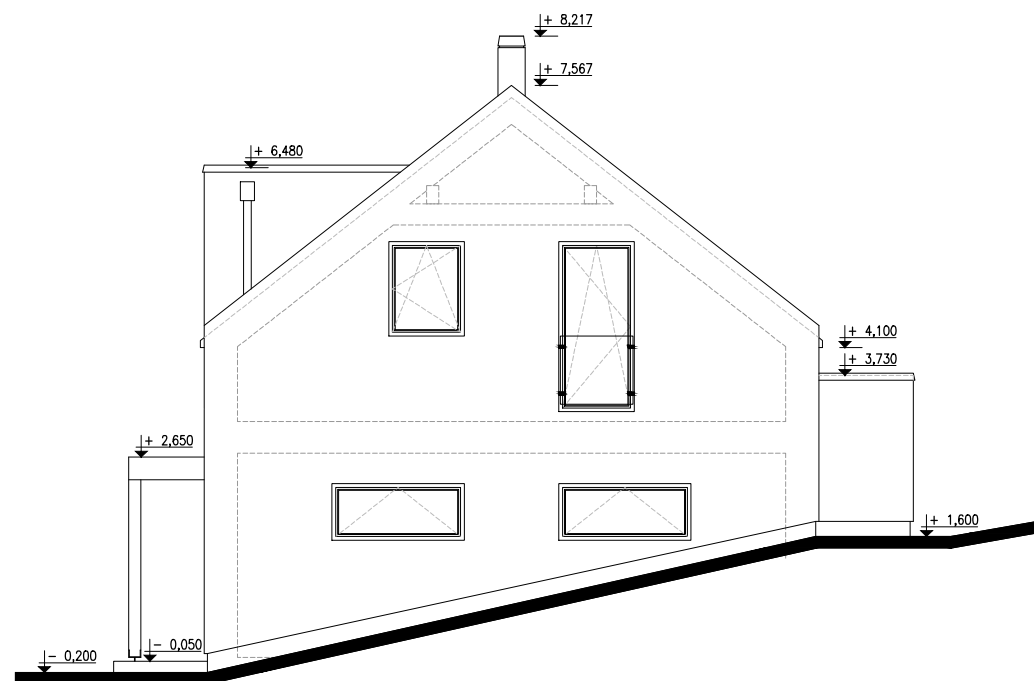

VÝCHODNÍ POHLED

JIŽNÍ POHLED

ZÁPADNÍ POHLED

SEVERNÍ POHLED

Ing. Štěpán Polák
č. autorizace: ČKAIT 9464

PROJEKTANT: ATELIER HESTIA s.r.o., Nový Knín 354, Nový Knín 262 03		INVESTOR: Stanislav Schneider	
NÁZEV: NOVOSTAVBA RD			
 ATELIER HESTIA	PŘÍLOHA: <h2 style="text-align: center;">POHLEDY</h2>	STUPEŇ DOKUMENTACE: DOKUMENTACE PRO OHLÁŠENÍ STAVBY	
		ČÁST: ARCHITEKTONICKO - STAVEBNÉ TECHNICKÉ ŘEŠENÍ	
DATUM: 07/2017		KAT. ÚZEMÍ: Klínec (666343)	Č. PŘÍLOHY: D.1.1.8
PARC. ČÍSLO: 81/15, 81/16		OKRES: Praha - západ	
ODP. OSOBA: Ing. Štěpán Polák		VYPRACOVAL: Ing. Michal Hoffman	