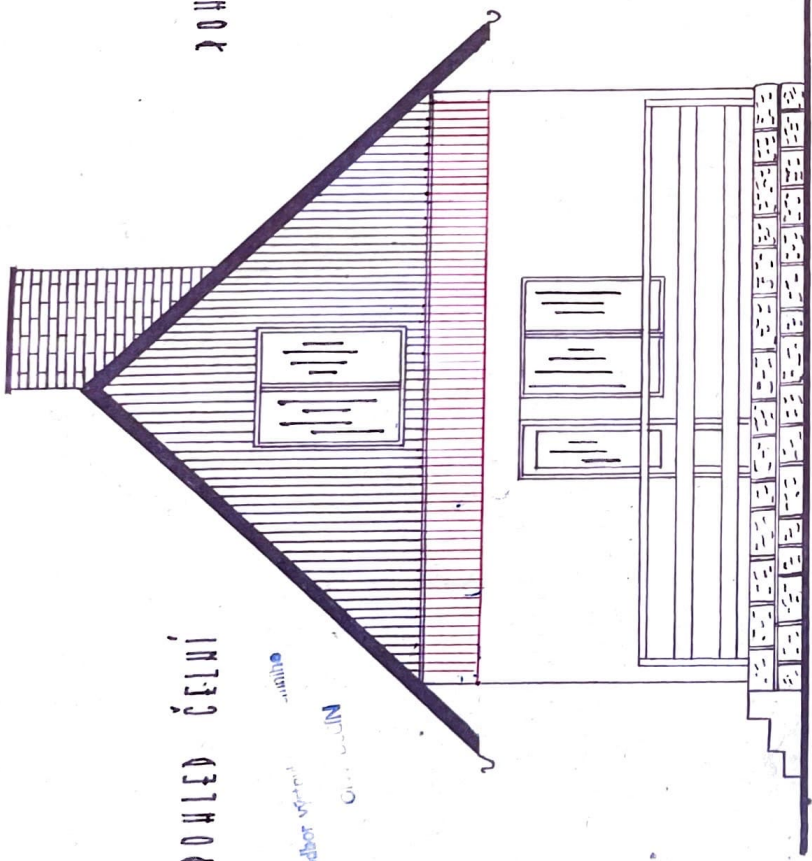

POHLED ČELNÍ

POHLED BOČNÍ

odbor výstavby
 Č. 1111/51

REKREAČNÍ CHATA v MERBOLTIČICH

HANŽELŮ STACHOVŮCH NA ST. PARC. č. k. 51

MĚŘÍTKO 1:50

SITUACE

Vypracoval: Buriánek M. III. 78
 opravil: Buriánek M.

ŘEZ A-A

REKREAČNÍ CHATA V MERBOLTIČICH

MAŤEJ ŠTACHOVÝCH NA ST. PARC. č. k. 51

MĚŘÍTKO 1:50

PODKROVÍ - KROJ

Vypracoval: Buriánok M. III. 78
 Opravil: Babiáček M.