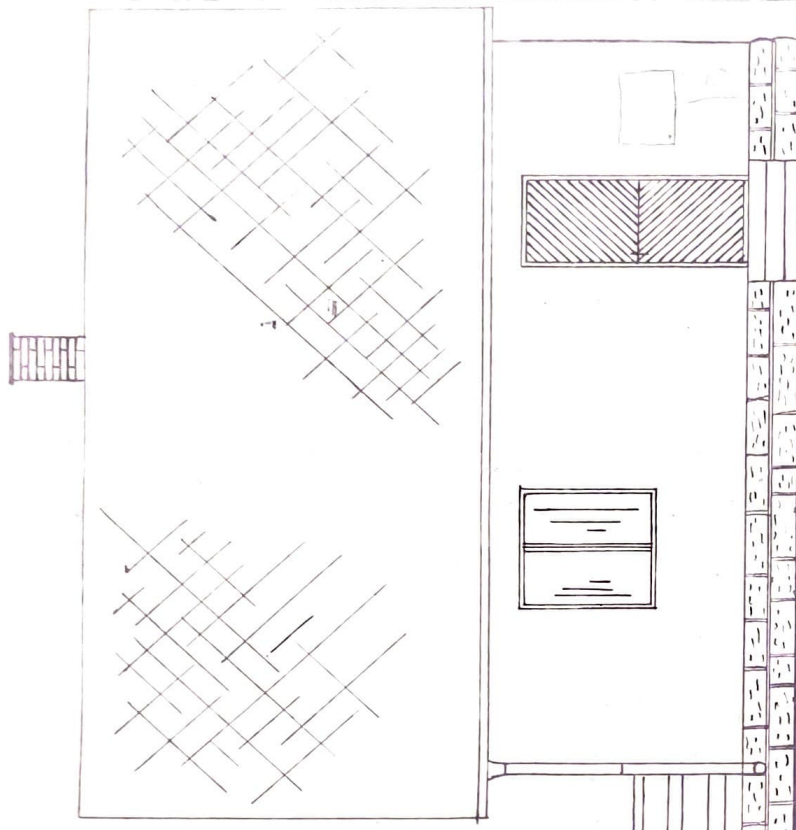

POHLED ČELNÍ

POHLED BOČNÍ

odbor výstavby
 Č. 1111/51

REKREAČNÍ CHATA v MERBOLTIČICH

HANŽELŮ STACHOVŮCH NA ST. PARC. č. k. 51

MĚŘÍTKO 1:50

SITUACE

Vypracoval: Buriánek M. III. 78
 opravil: Buriánek M.

ŘEZ A-A

REKREAČNÍ CHATA V MERBOLTIČICH

MAŤEJ ŠTACHOVÝCH NA ST. PARC. č. k. 51

MĚŘÍTKO 1:50

PODKROVÍ - KROJ

Vypracoval: Buriánok M. III. 78
 Opravil: Babiáček M.