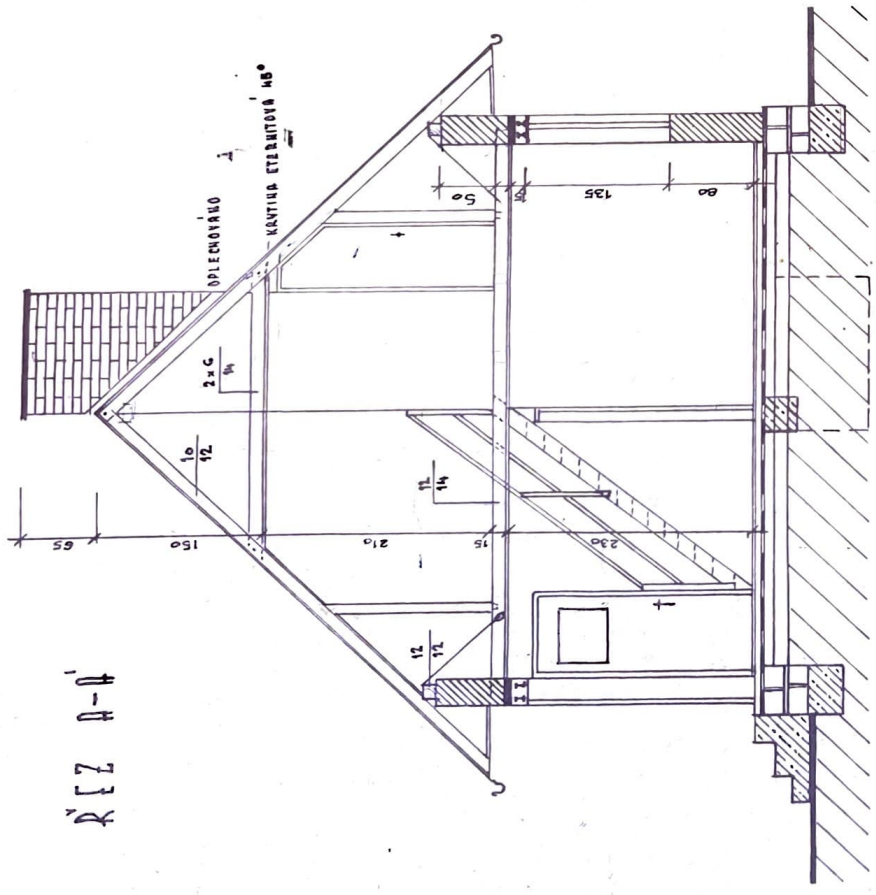

POHLED ČELNÍ

POHLED BOČNÍ

odbor výstavby
 Č. 1111/51

REKREAČNÍ CHATA v MERBOLTIČICH

HANŽELŮ STACHOVŮCH NA ST. PARC. č. k. 51

MĚŘÍTKO 1:50

SITUACE

Vypracoval: Buriánek M. III. 78
 opravil: Buriánek M.

ŘEZ A-A

REKREAČNÍ CHATA V MERBOLTIČICH

MAŤEJ ŠTACHOVÝCH NA ST. PARC. č. k. 51

MĚŘÍTKO 1:50

PODKROVÍ - KROJ

Vypracoval: Buriánok M. III. 78
 Opravil: Babiáček M.