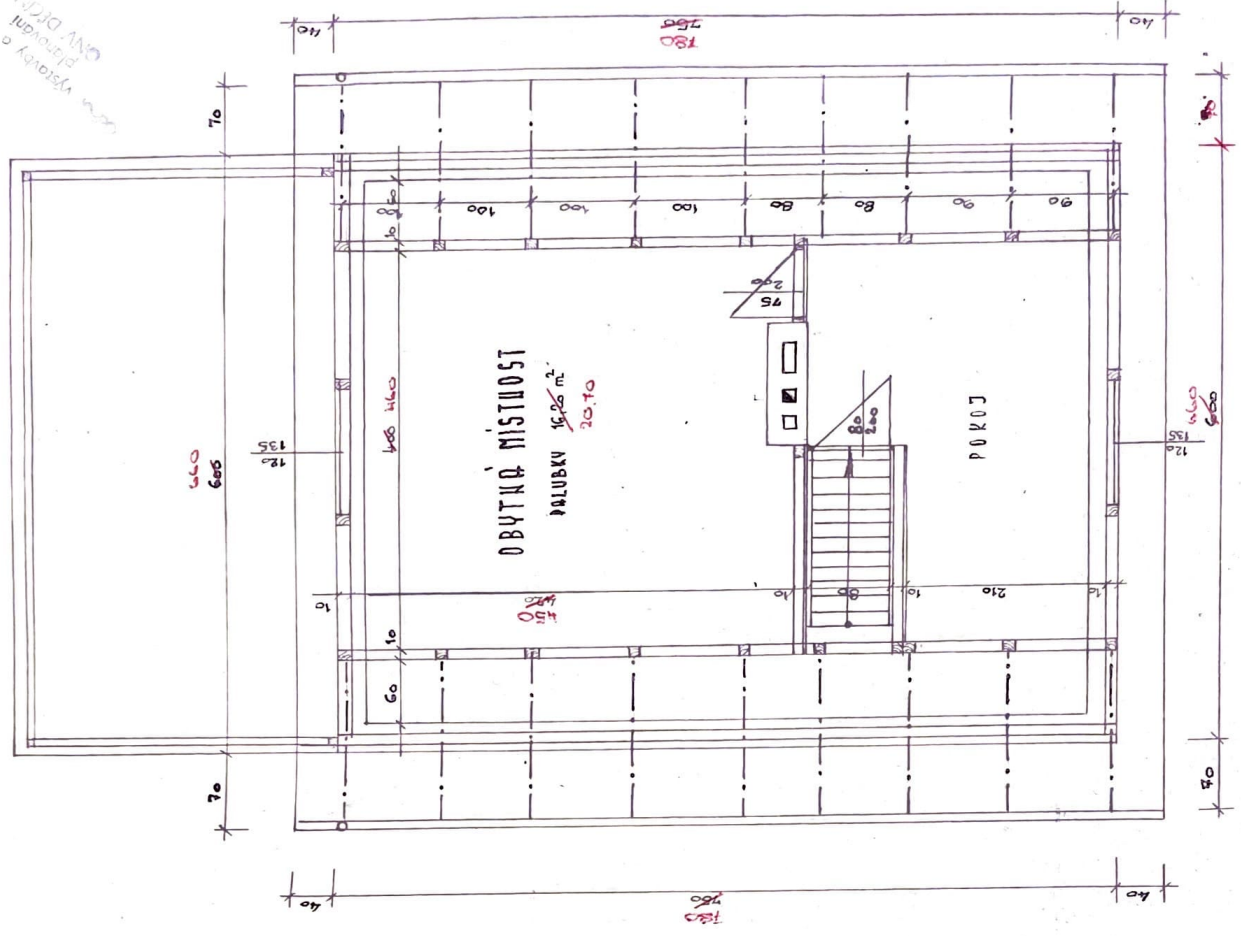

POHLED ČELNÍ

POHLED BOČNÍ

odbor výstavby
 Č. 1111/51

REKREAČNÍ CHATA v MERBOLTIČICH

HANŽELŮ STACHOVŮCH NA ST. PARC. č. k. 51

MĚŘÍTKO 1:50

SITUACE

Vypracoval: Buriánek M. III. 78
 opravil: Buriánek M.

ŘEZ A-A

REKREAČNÍ CHATA V MERBOLTIČICH

MAŤEJ ŠTACHOVÝCH NA ST. PARC. č. k. 51

MĚŘÍTKO 1:50

PODKROVÍ - KROJ

Vypracoval: Buriánok M. III. 78
 Opravil: Babiáček M.