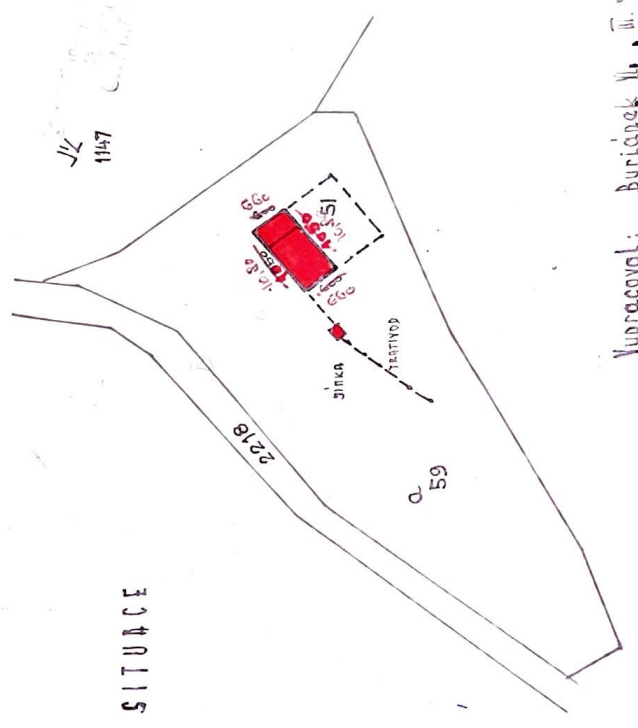

POHLED ČELNÍ

POHLED BOČNÍ

odbor výstavby
 Č. 1111/51

REKREAČNÍ CHATA v MERBOLTIČICH

HANŽELŮ STACHOVŮCH NA ST. PARC. č. k. 51

MĚŘÍTKO 1:50

SITUACE

Vypracoval: Buriánek M. III. 78
 opravil: Buriánek M.

ŘEZ A-A

REKREAČNÍ CHATA V MERBOLTIČICH

MAŤEJ ŠTACHOVÝCH NA ST. PARC. č. k. 51

MĚŘÍTKO 1:50

PODKROVÍ - KROJ

Vypracoval: Buriánok M. III. 78
 Opravil: Babiáček M.