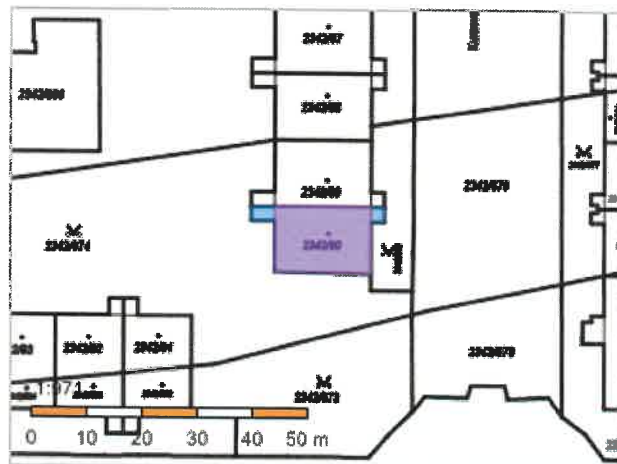

Informace o pozemku

Parcelní číslo:	2342/90
Obec:	Praha [554782]
Katastrální území:	Stodůlky [755541]
Číslo LV:	25582
Výměra [m ²]:	226
Typ parcely:	Parcela katastru nemovitostí
Mapový list:	DKM
Určení výměry:	Ze souřadnic v S-JTSK
Druh pozemku:	zastavěná plocha a nádvoří

Součástí je stavba

Budova s číslem popisným:	Stodůlky [490172] ; č. p. 2391; bytový dům
Stavba stojí na pozemku:	p. č. 2342/90
Stavební objekt:	č. p. 2391
Ulice:	Kurzova
Adresní místa:	Kurzova 2391/9

Vlastníci, jiní oprávnění