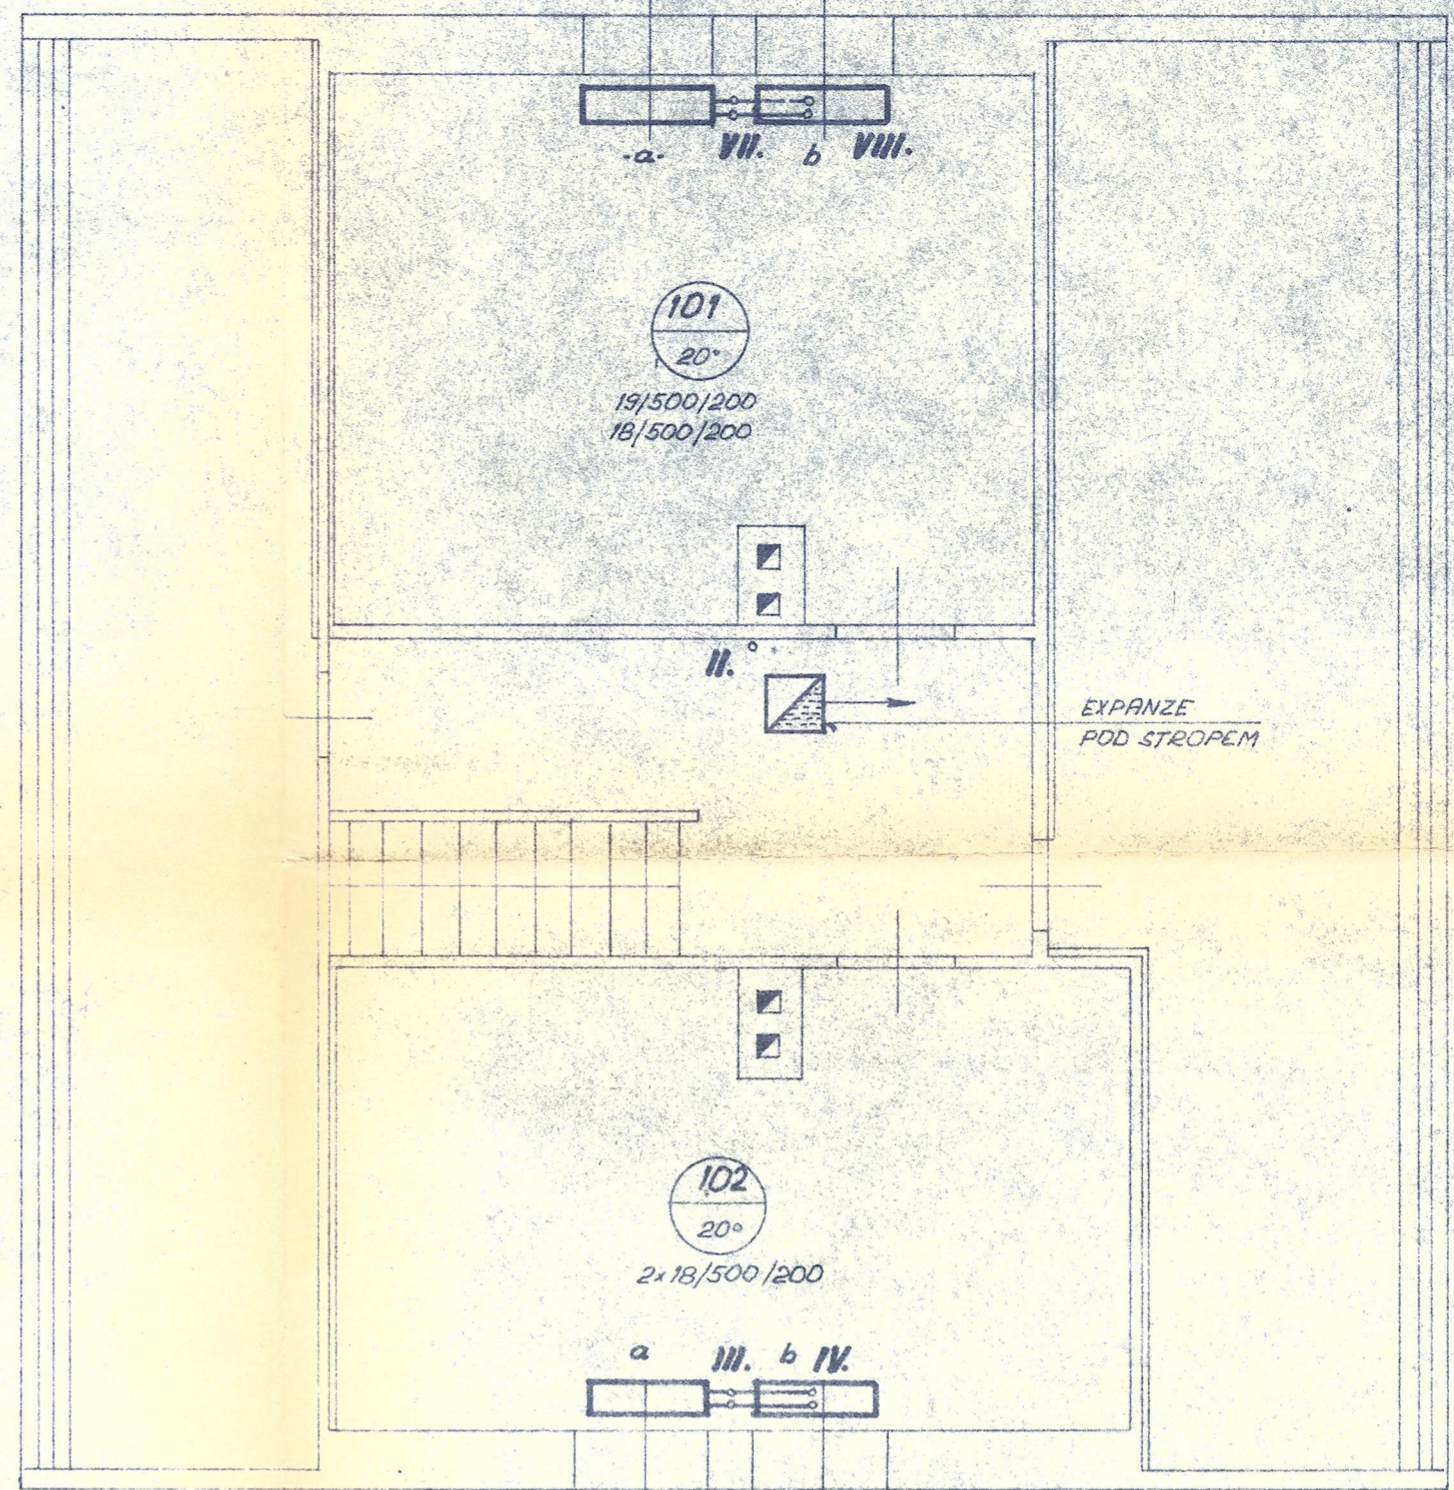

PRÍZEMÍ

PODKROVÍ

SKLEP

**KOVODILO PRAHA**  
 výrobní družstvo  
 oddělení techniky a technologie  
 Praha 2, Ječná 13  
 tel. 22-81-06, 22-86-02

"A"

KOVODILO PRAHA výrobní družstvo PRAHA	Kreslil	NEJEDLÁ	Datum	Změna	Jméno	Datum	Měřítko:
	Přezkoušel	LIZOŇOVÁ					1:50
	Schválil						
Název:	PÍ L. ZÁLICHOVÁ PRAHA9 - HOŠTAVICE NA KABÁTĚ č. kat. 139/64			Starý výkres:	Listů:	List:	35 - 1773