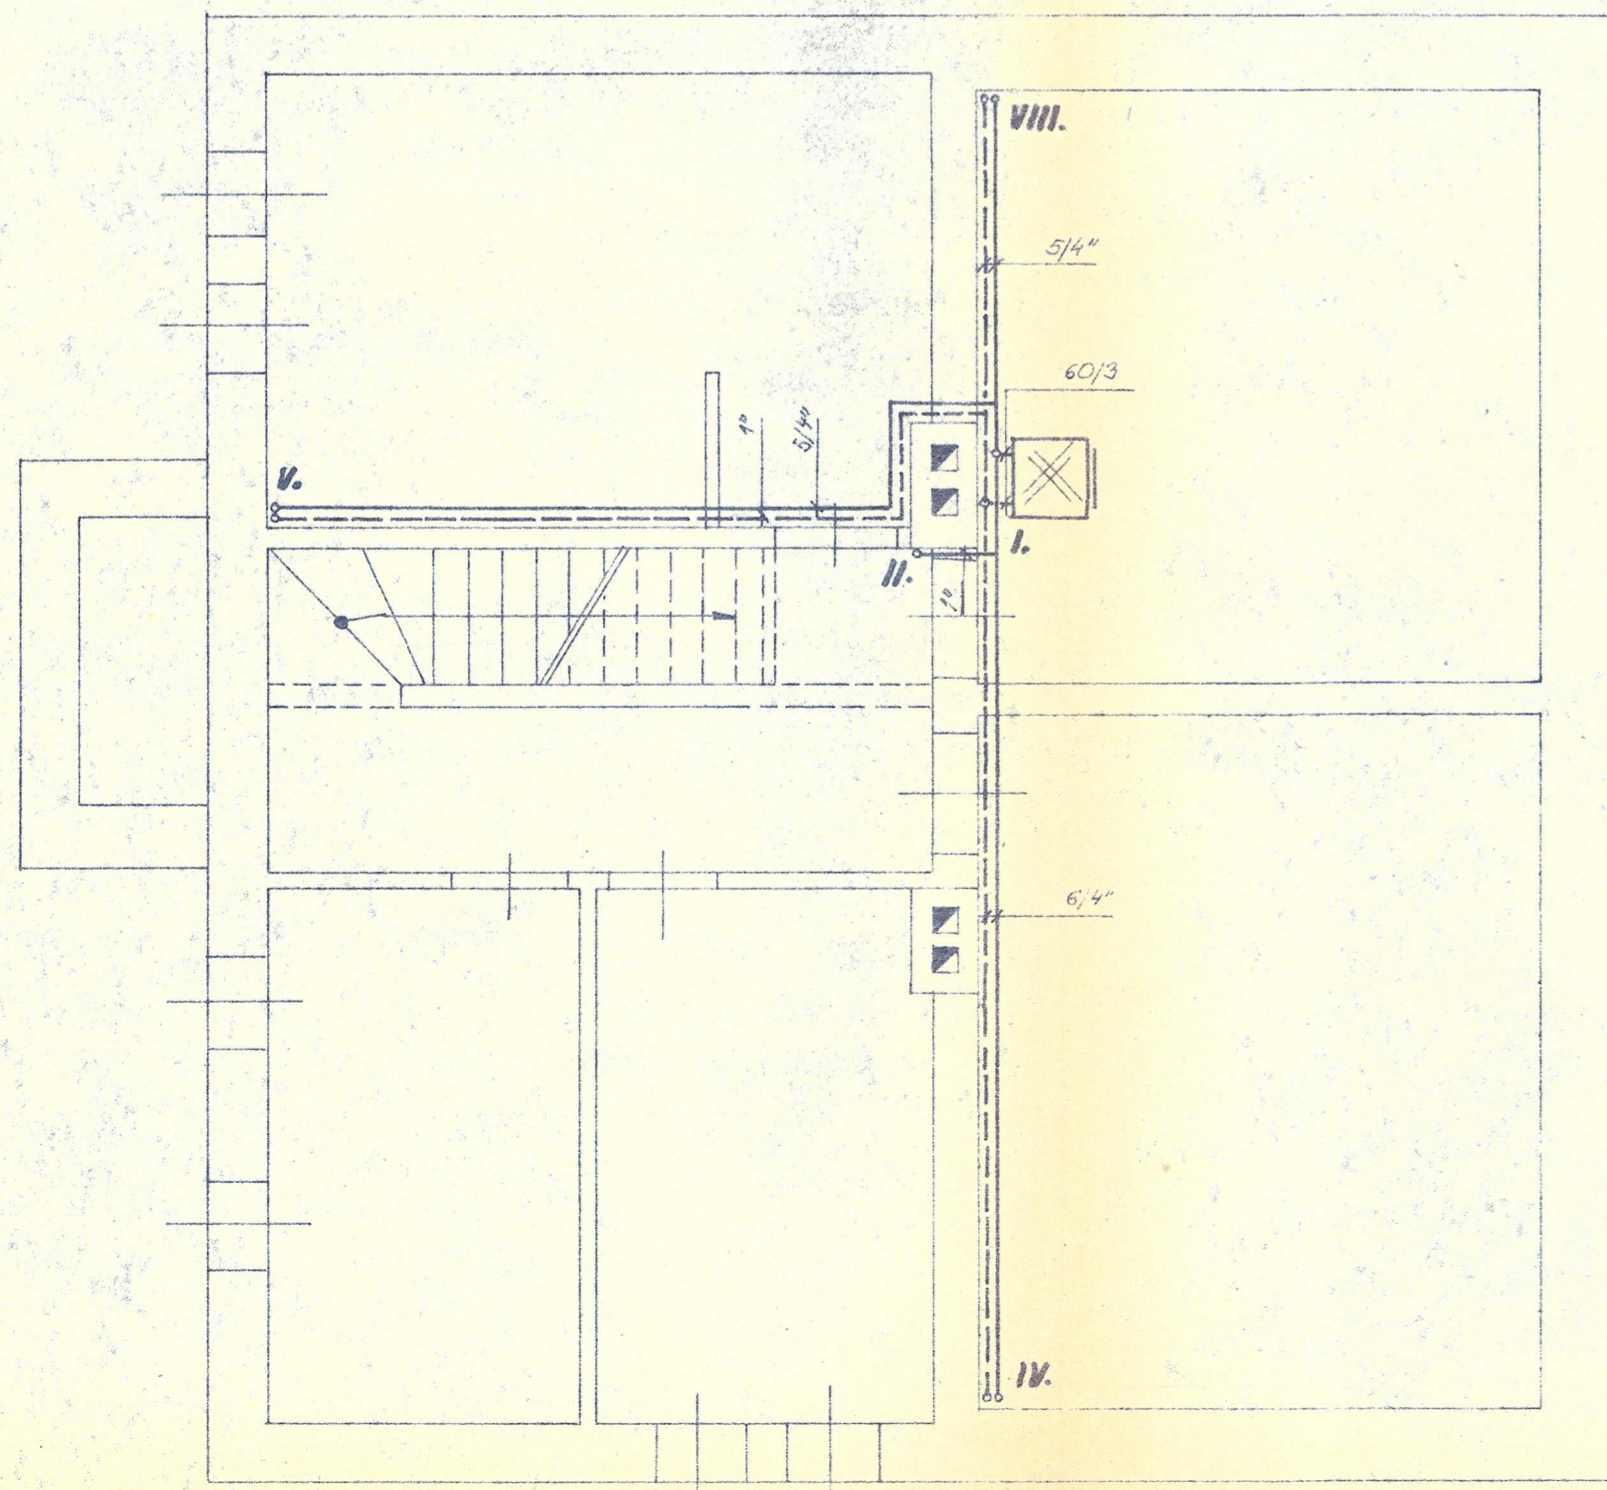

PRÍZEMÍ

PODKROVÍ

SKLEP

**KOVODILO PRAHA**  
 výrobní družstvo  
 oddělení techniky a technologie  
 Praha 2, Ječná 13  
 tel. 22-81-06, 22-86-02

"A"

KOVODILO PRAHA výrobní družstvo PRAHA	Kreslil	NEJEDLÁ	Datum	Změna	Jméno	Datum	Měřítko:
	Přezkoušel	LIZOŇOVÁ					1:50
	Schválil						
Název:	PÍ L. ZÁLICHOVÁ PRAHA9 - HOŠTAVICE NA KABÁTĚ č. kat. 139/64			Starý výkres:	Listů:	List:	35 - 1773