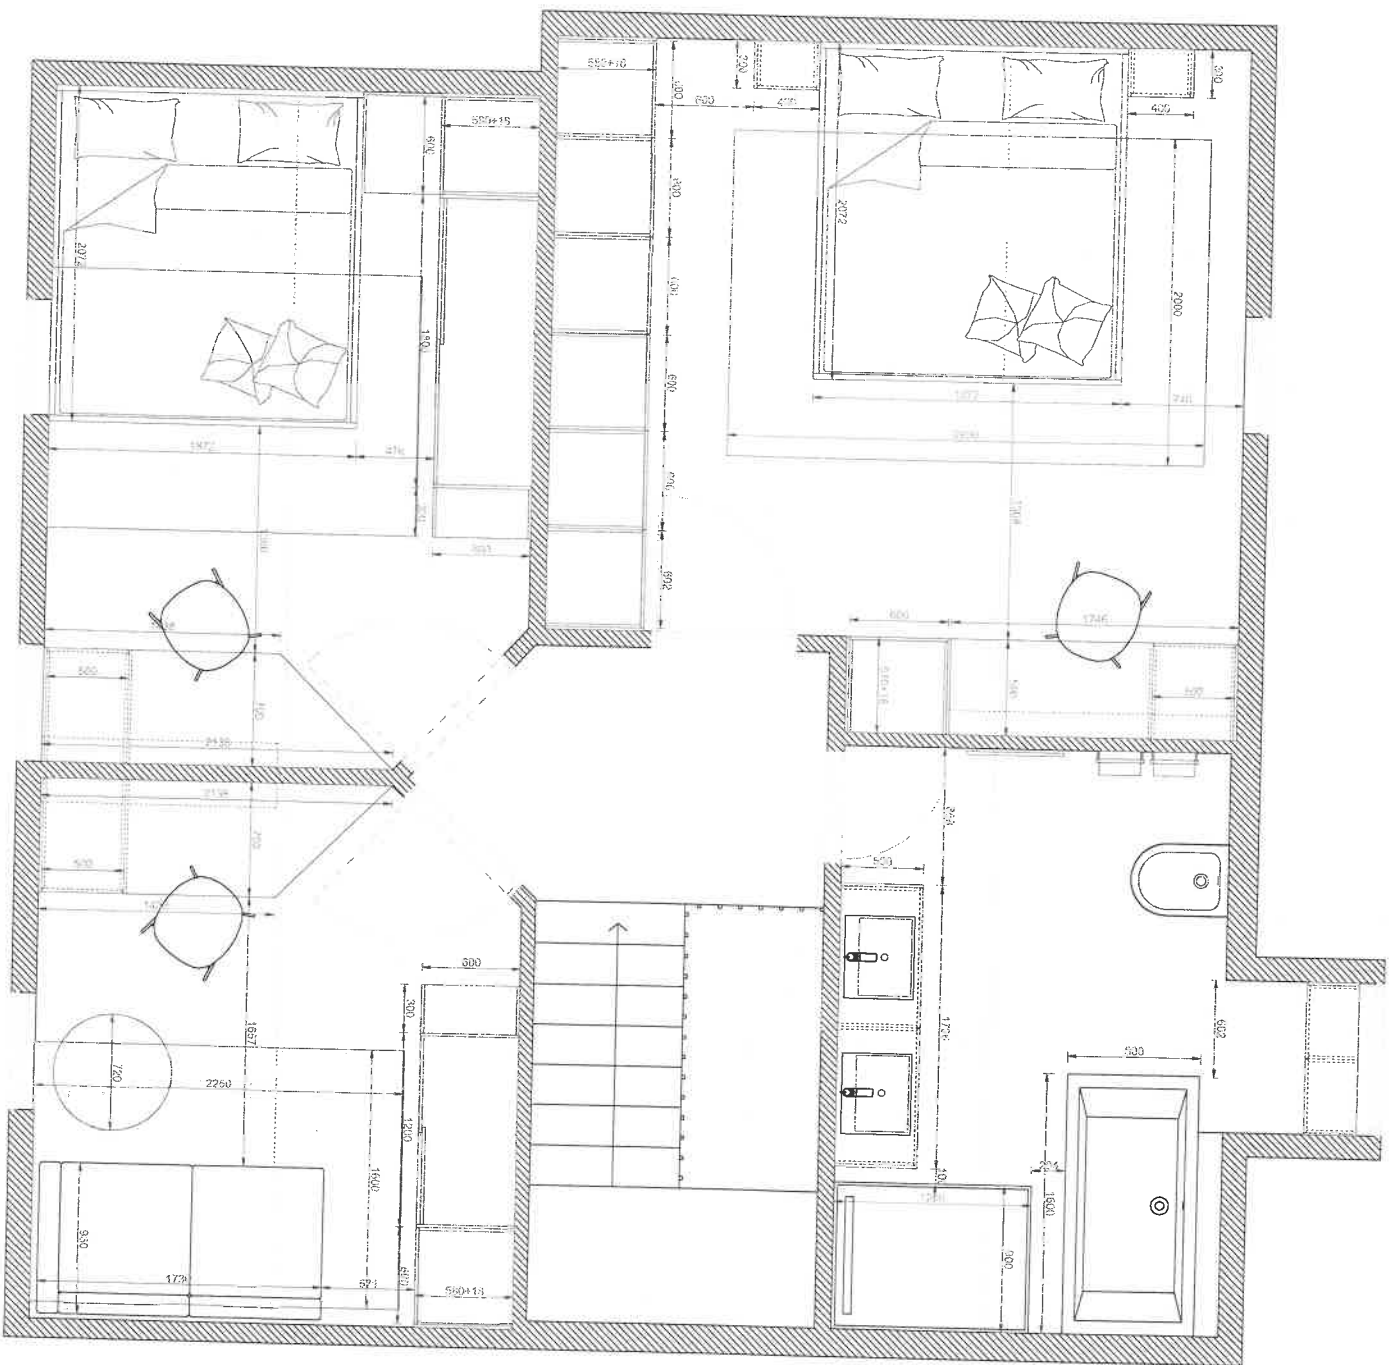

INTERIÉR / BARTÍKOVÁ  
**ZAK/  
DESIGN**

BARTÍKOVÁ / PŮDORYS

BARTÍKOVÁ / CHODBA

ZAK/  
DESIGN

BARTÍKOVÁ / CHODBA

ZAK/  
DESIGN

BARTÍKOVÁ / CHODBA

ZAK/  
DESIGN

BARTÍKOVÁ / KOUPELNA

ZAK/  
DESIGN

BARTÍKOVÁ / KOUPELNA

ZAK/  
DESIGN

BARTIKOVÁ / KOUPELNA

ZAK/  
DESIGN

BARTÍKOVÁ / POKOJ 1

ZAK/  
DESIGN

BARTÍKOVÁ / POKOJ 1

ZAK/  
DESIGN

BARTIKOVÁ / POKOJ 1

ZAK/  
DESIGN

BARTÍKOVÁ / LOŽNICE

ZAK/  
DESIGN

BARTÍKOVÁ / LOŽNICE

ZAK/  
DESIGN

BARTÍKOVÁ / POKOJ 2

ZAK/  
DES/GN

BARTÍKOVÁ / POKOJ 2

ZAK/  
DESIGN

BARTIKOVÁ / POKOJ 2

ZAK/  
DESIGN

EGGER  
DUB PŘÍRODNÍ  
NÁBYTEK

MALBA  
NSC: S1500-N  
POKOJE 1-2