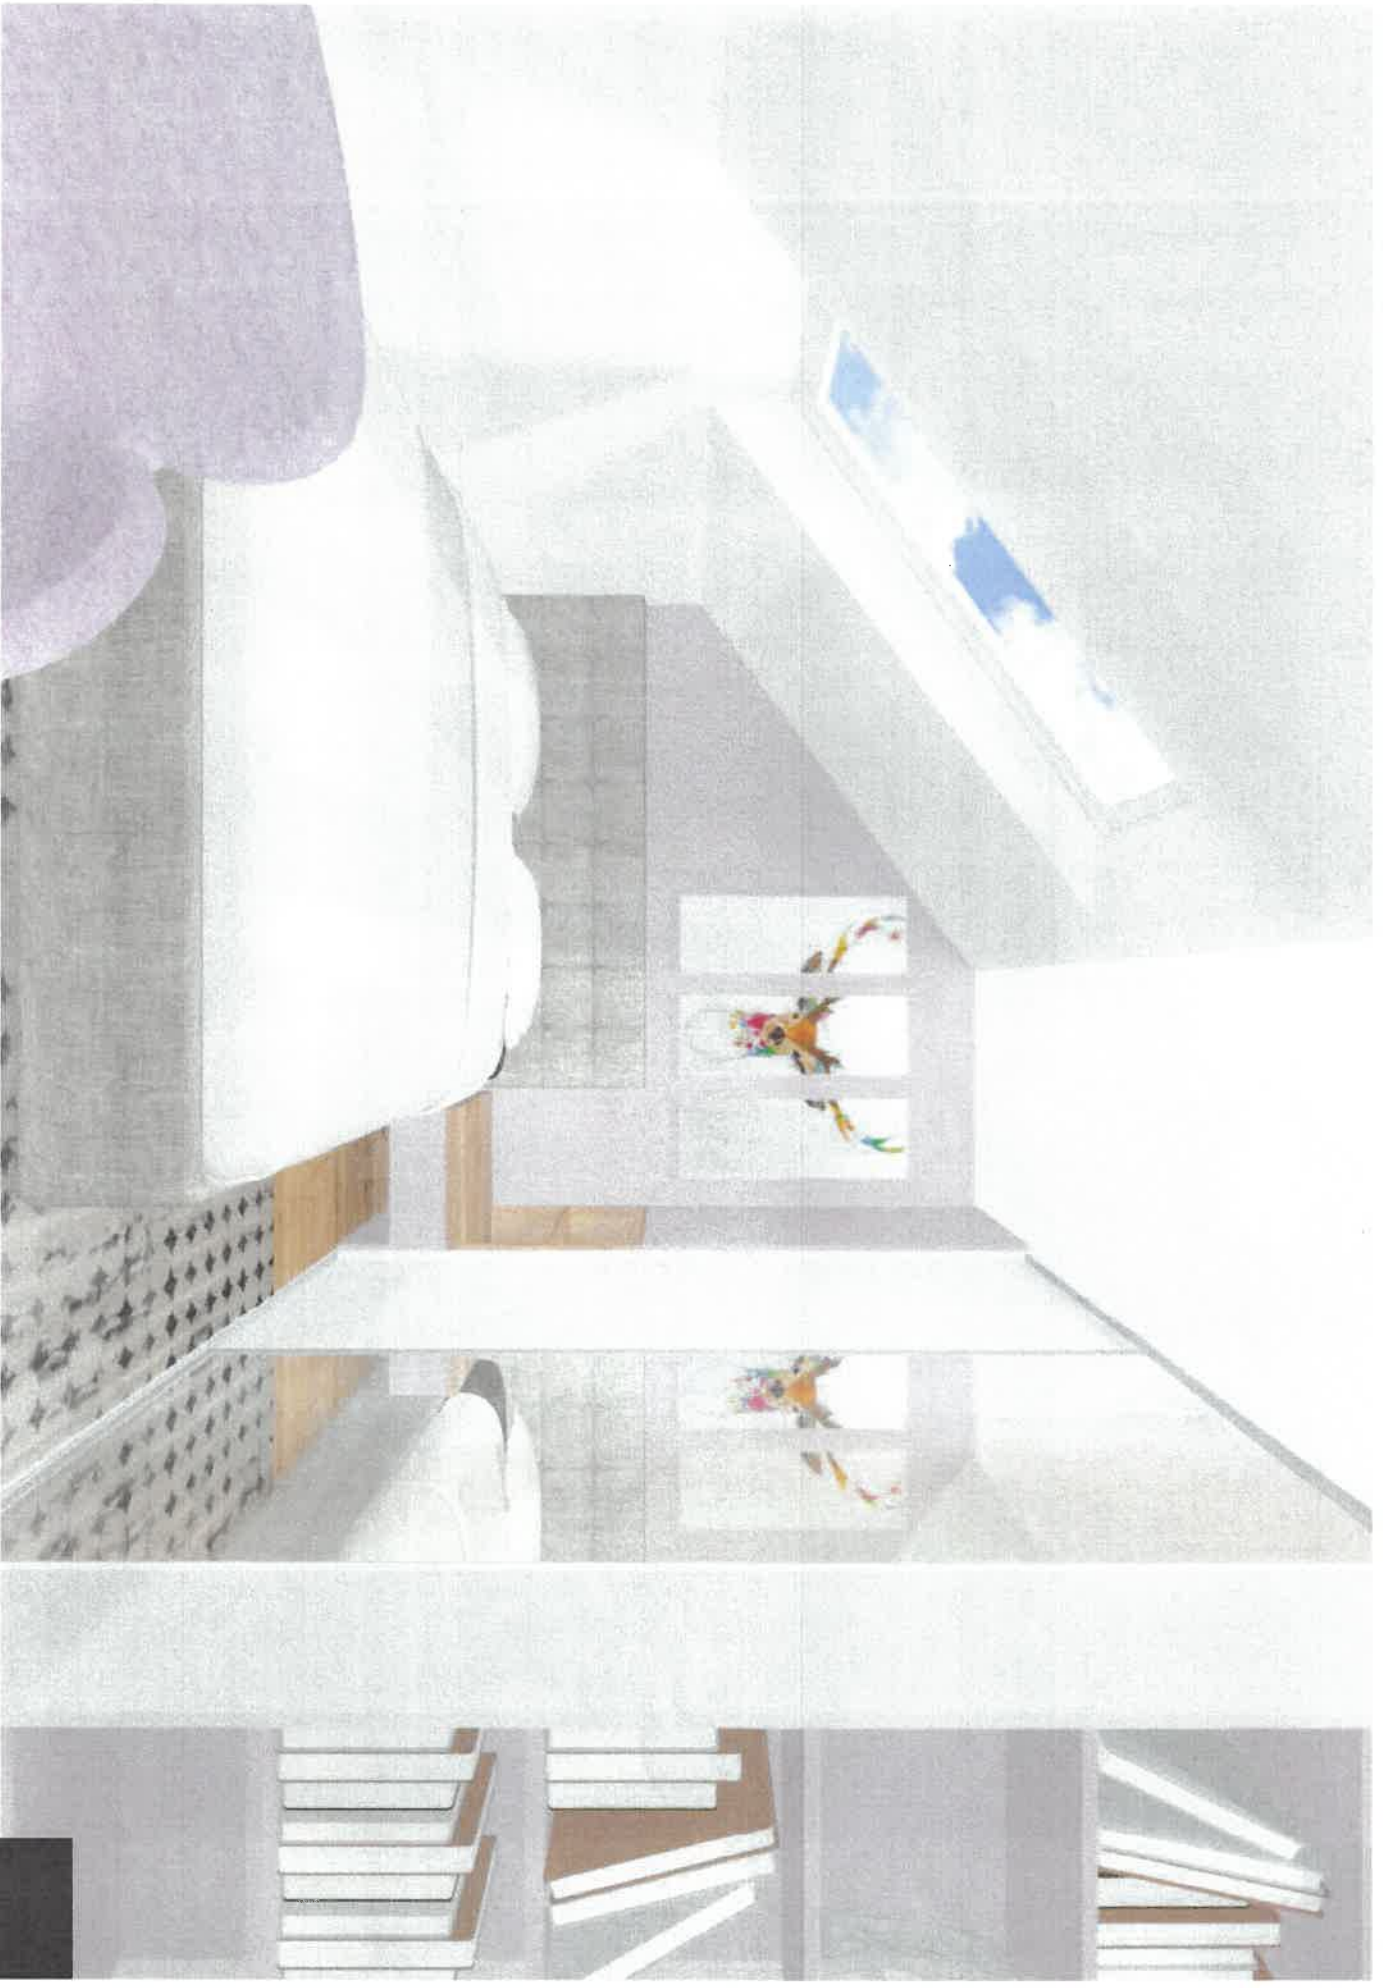

BARTÍKOVÁ / POKOJ 2

ZAK/  
DES/GN

BARTÍKOVÁ / POKOJ 2

ZAK/  
DESIGN

BARTIKOVÁ / POKOJ 2

ZAK/  
DESIGN

EGGER  
DUB PŘÍRODNÍ  
NÁBYTEK

MALBA  
NSC: S1500-N  
POKOJE 1-2