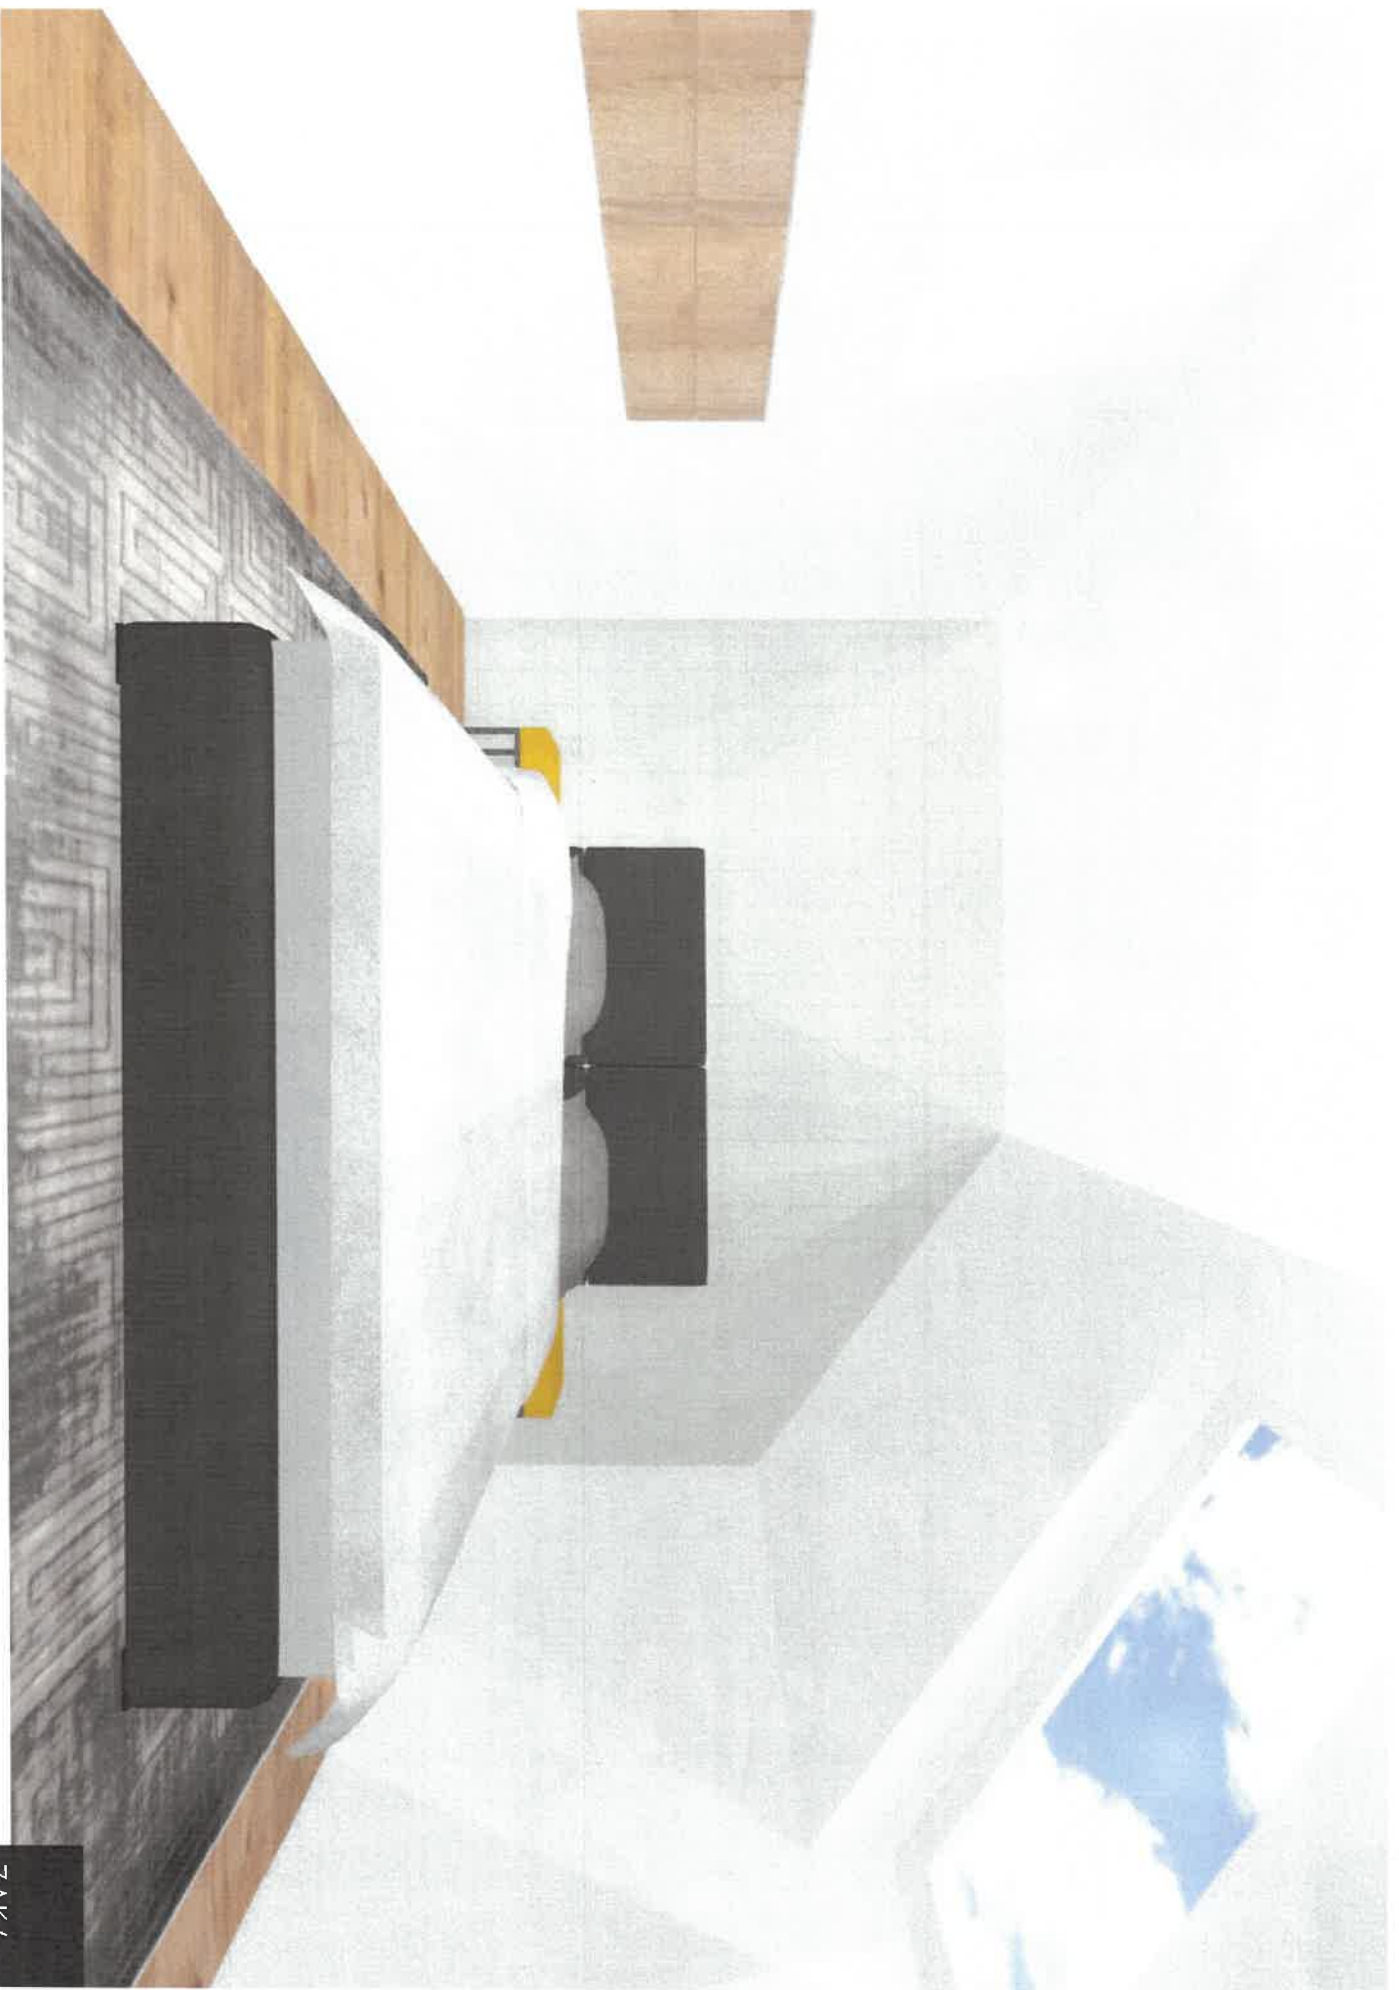

BARTÍKOVÁ / LOŽNICE

ZAK/
DESIGN