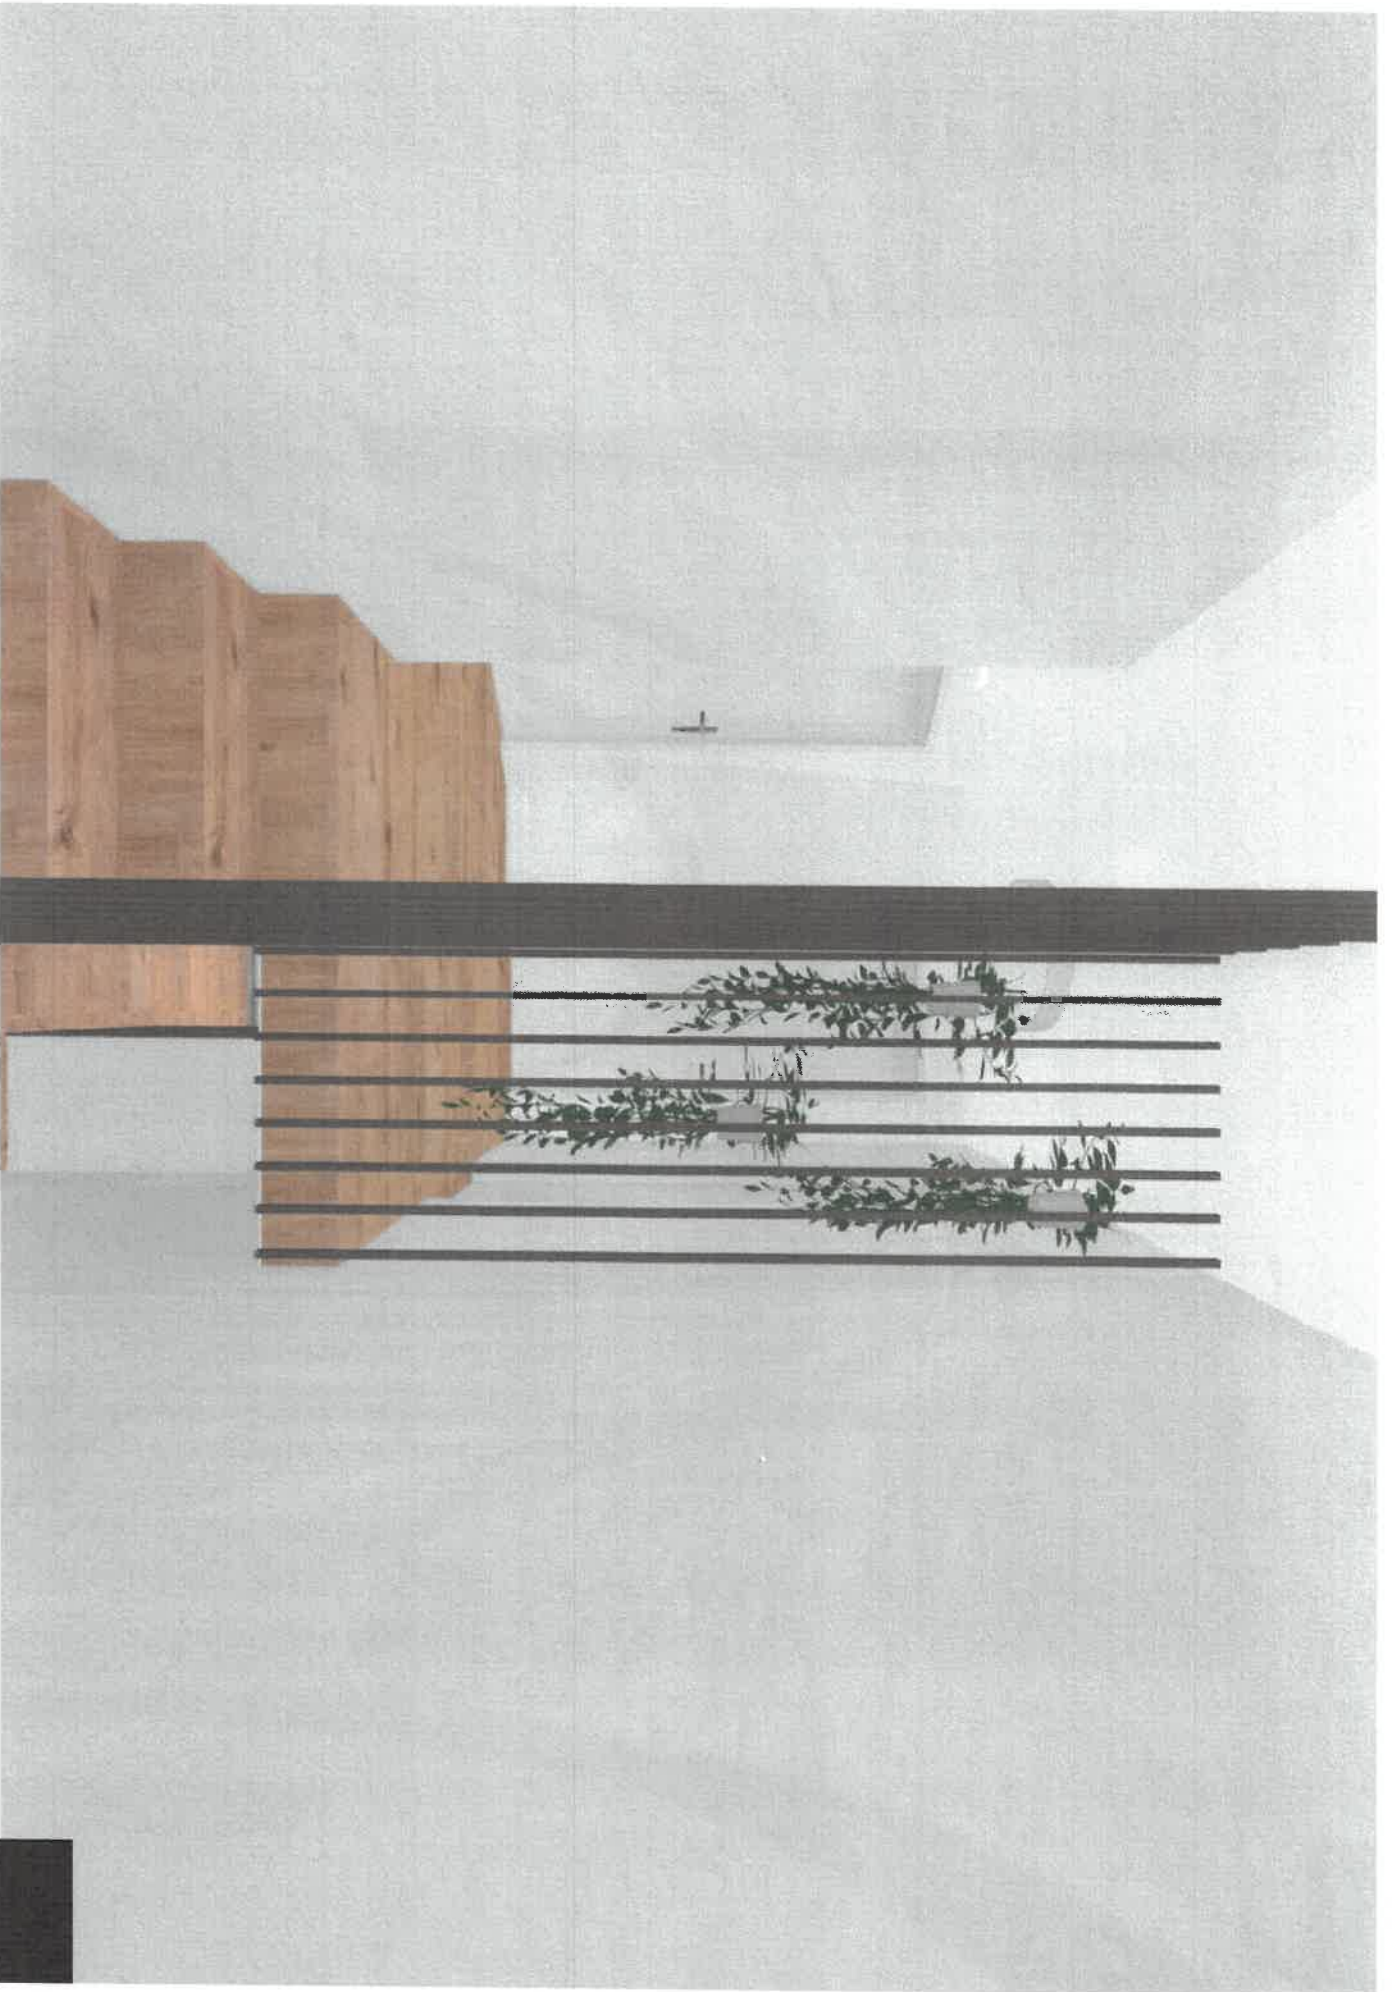

BARTÍKOVÁ / CHODBA

ZAK/
DESIGN