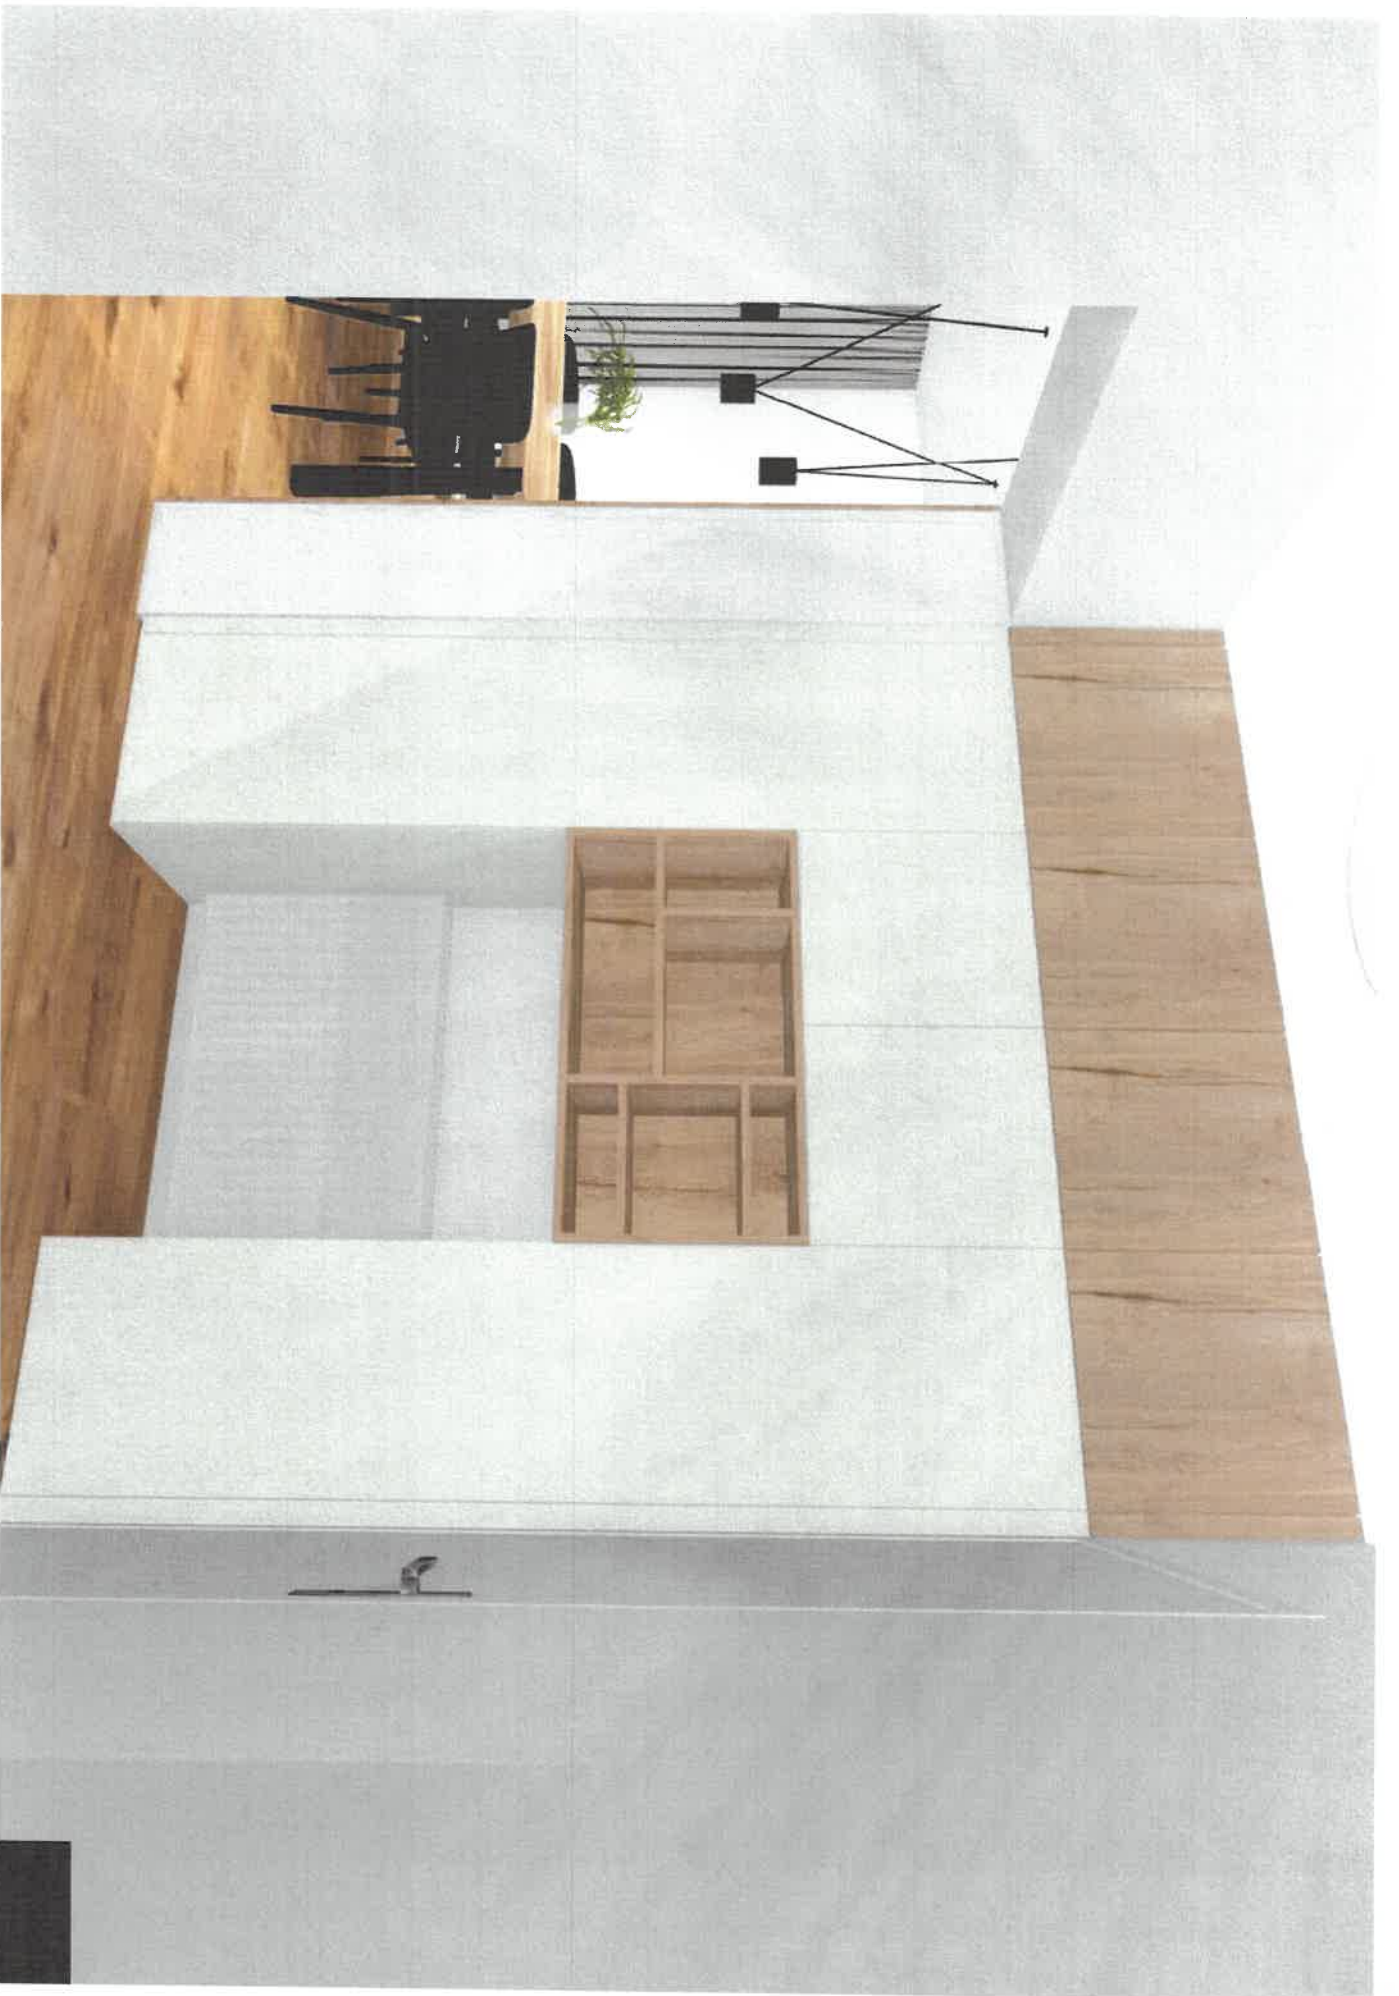

BARTÍKOVÁ / PŘEDSINĚ

ZAK/
DESIGN