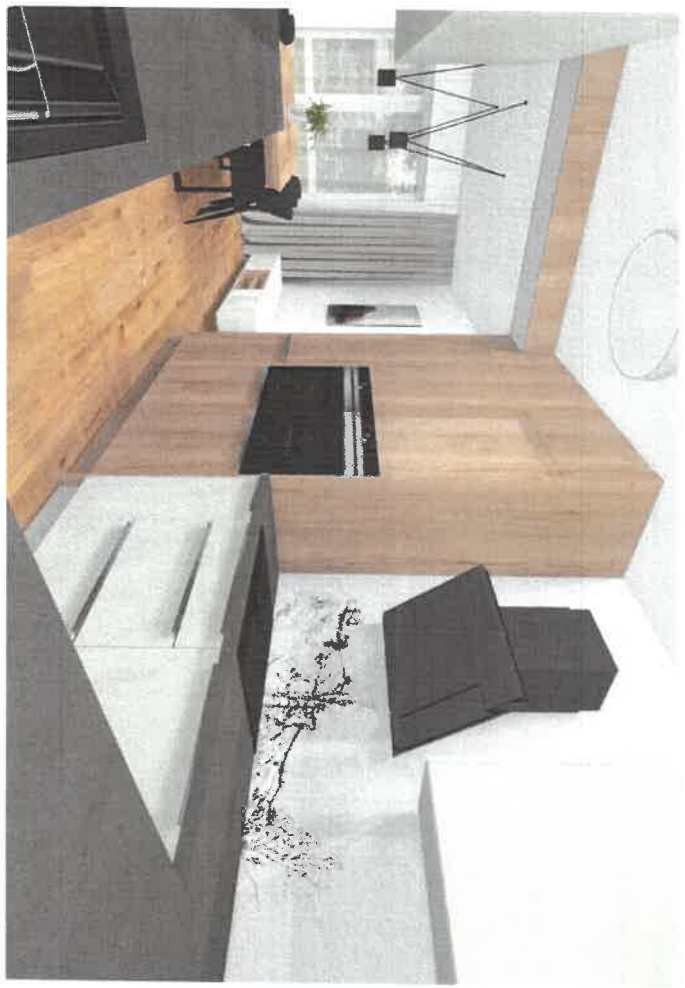

BARTÍKOVÁ / KUCHYŇI

ZAK/
DESIGN