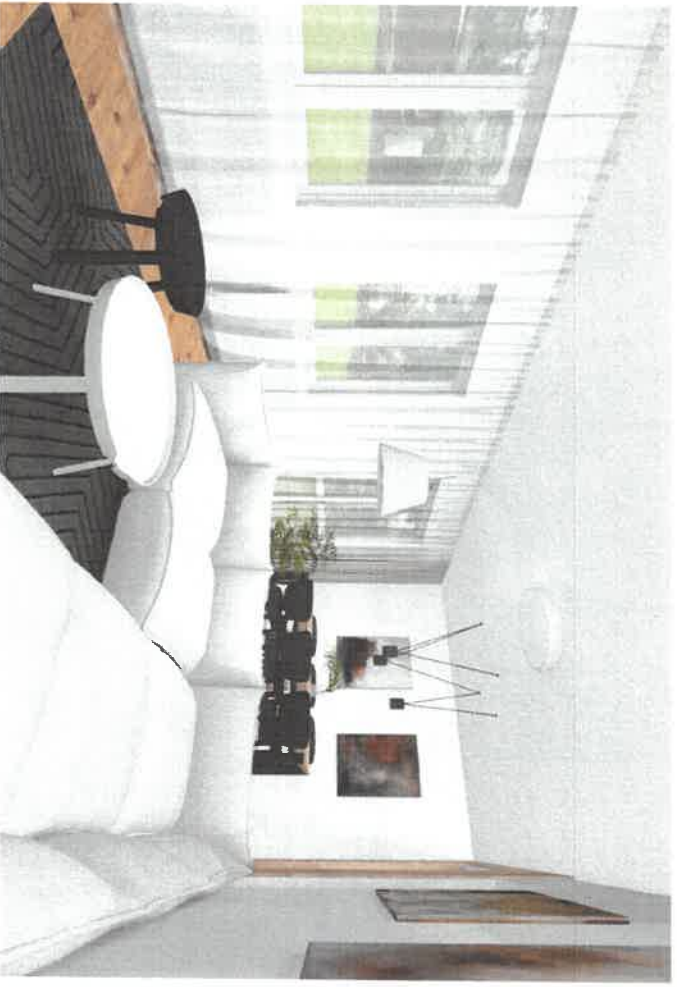

INTERIÉR / BARTÍKOVÁ
**ZAK/
DESIGN**

BARTÍKOVÁ / OBÝVACÍ POKOJ, JÍDELNA

ZAK/
DES/GN

BARTÍKOVÁ / OBÝVACÍ POKOJ

BARTÍKOVÁ / JÍDELNA

ZAK/
DESIGN

BARTÍKOVÁ / KUCHYŇI

ZAK/
DESIGN

EGGER
DUB PŘÍRODNÍ
NÁBYTEK

AMTICO FIRST
NATURAL OAK
VINYL OVÁ PODLAHA

KRONOSPAN
0171 PE
SLATE GREY
PRACOVNÍ DESKA
KOVOVÉ KONSTRUKCE

EGGER
W1000 ST9
PRÉMIOVĚ BÍLÁ
NÁBYTEK

BARVA
NCS: S 4500-N
TOPENÍ TECH.MÍSTNOSTĚ / WC

TAPETA
STŘOM