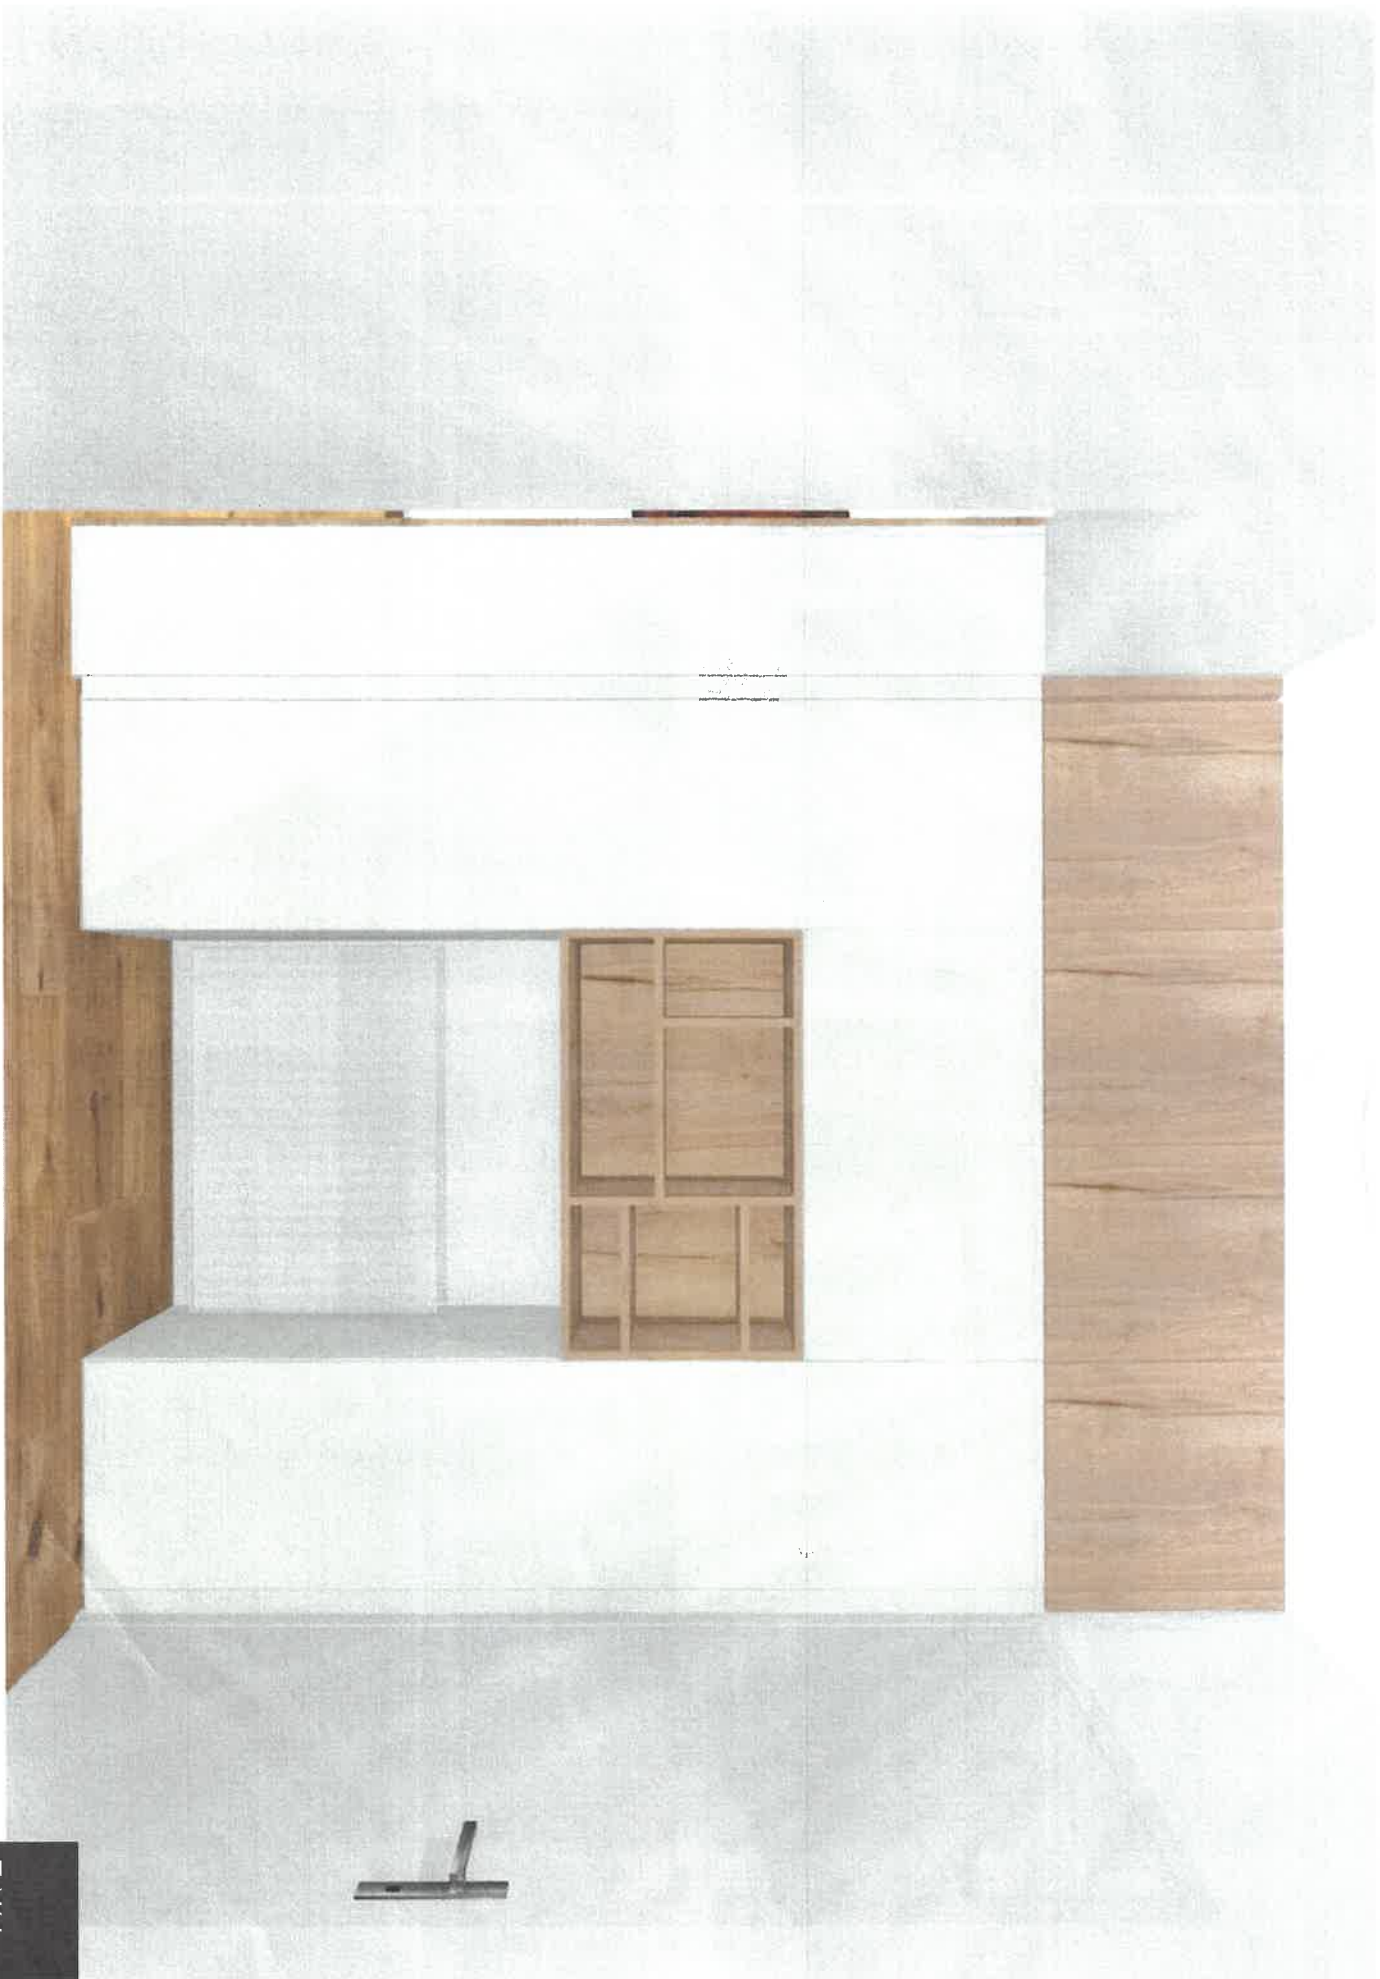

BARTÍKOVÁ / PŘEDSÍŇ

ZAK/
DESIGN