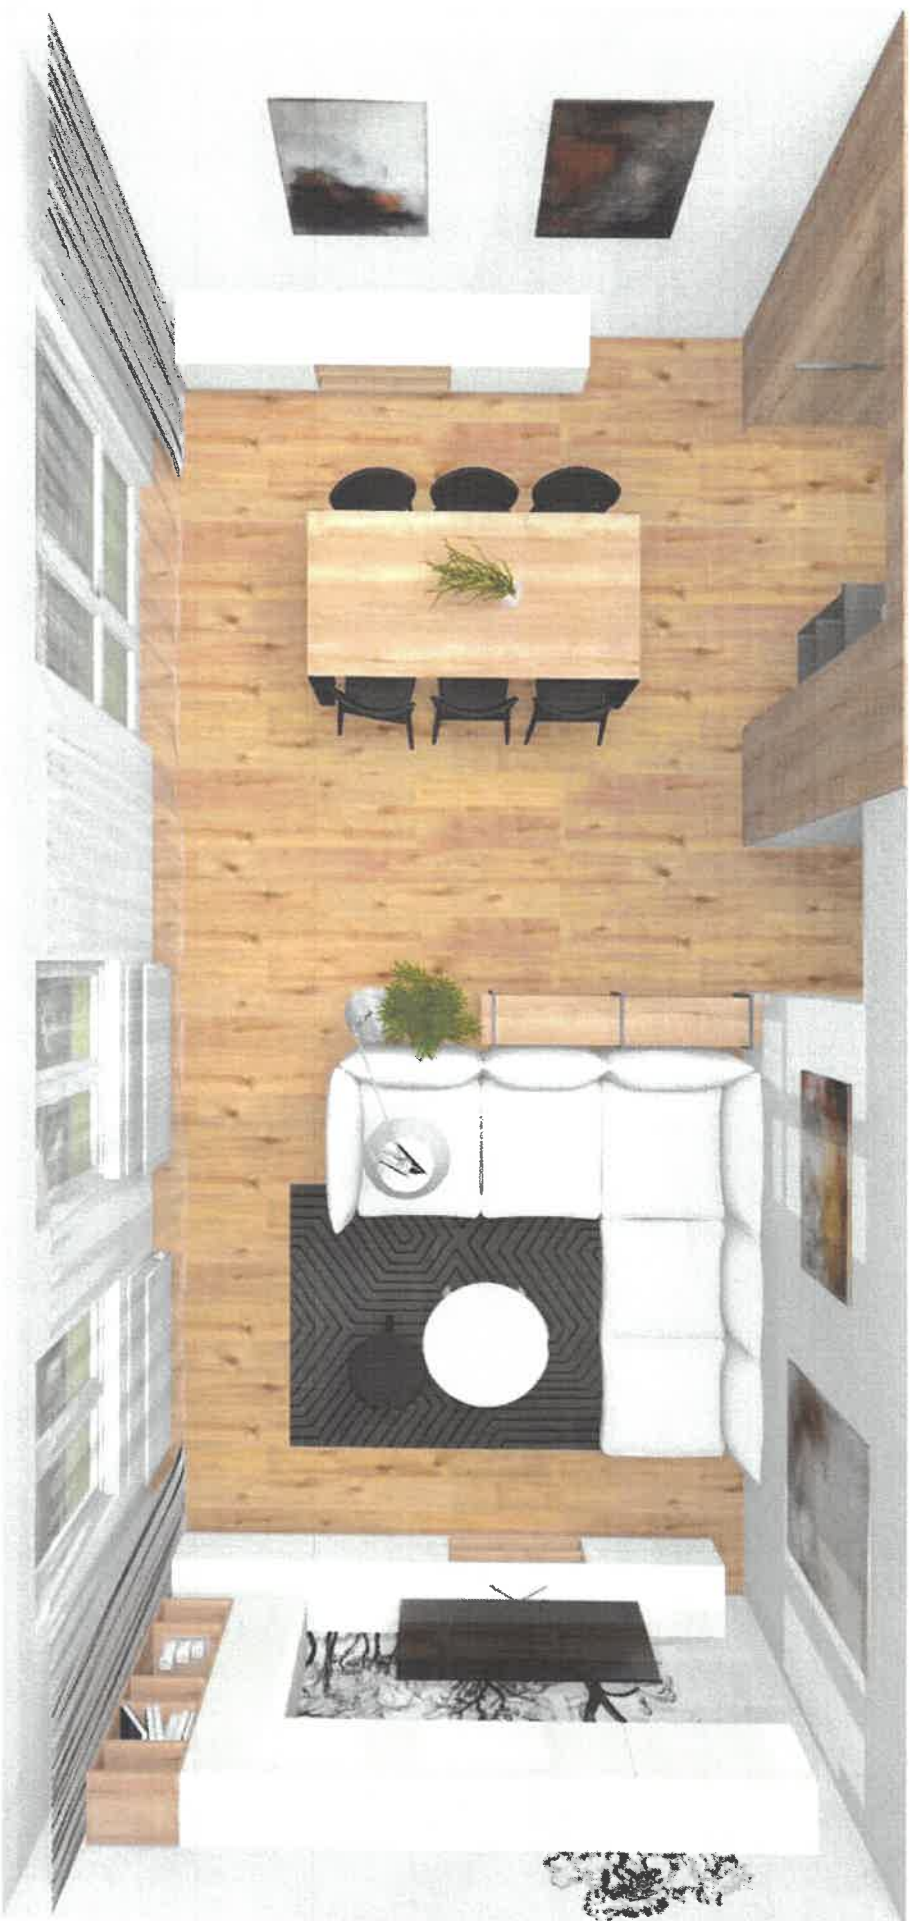

INTERIÉR / BARTÍKOVÁ
**ZAK/
DESIGN**

BARTÍKOVÁ / OBÝVACÍ POKOJ, JÍDELNA

ZAK/
DES/GN

BARTÍKOVÁ / OBÝVACÍ POKOJ

BARTÍKOVÁ / JÍDELNA

ZAK/
DESIGN

BARTÍKOVÁ / KUCHYŇI

ZAK/
DESIGN

BARTÍKOVÁ / KUCHYŇ

ZÁK/
DESIGN

BARTÍKOVÁ / KUCHYŇI

ZAK/
DESIGN

BARTÍKOVÁ / PŘEDSÍŇ

ZAK/
DESIGN

BARTÍKOVÁ / PŘEDSINĚ

ZAK/
DESIGN

EGGER
DUB PŘÍRODNÍ
NÁBYTEK

AMTICO FIRST
NATURAL OAK
VINYL OVÁ PODLAHA

KRONOSPAN
0171 PE
SLATE GREY
PRACOVNÍ DESKA
KOVOVÉ KONSTRUKCE

EGGER
W1000 ST9
PRÉMIOVĚ BÍLÁ
NÁBYTEK

BARVA
NCS: S 4500-N
TOPENÍ TECH.MÍSTNOSTĚ / WC

TAPETA
STŘOM